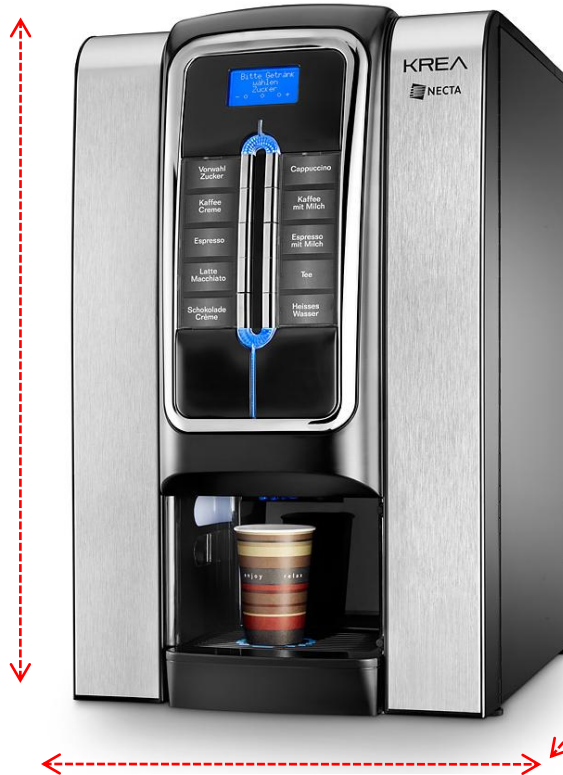

## **KREA IN hat ein elegantes High-Tech-Design:**

- Seitenpaneele aus matt geschliffenem Aluminium für eine luxuriöse Optik
- Verchromte Auswahl Tasten
- Offener Ausgabebereich
- Doppel-LED-Leuchten mit der Möglichkeit die Lichterfarben zu ändern

## KREA IN: kompakte Abmessungen und Gewicht

Höhe 650 mm

Gewicht: ca. 35 kg

Breite 410 mm

Tiefe 564 mm

Tiefe mit geöffneter Tür  
822 mm

# Highlights

The logo for N&W, consisting of the letters 'N&W' in a white serif font on a red square background.

- **KREA** IN hat die gleichen Vorteile wie die ES Version: kompakte Abmessungen, ansprechendes Design und Zuverlässigkeit
- Der Hydraulikkreislauf und die Elektronik sind identisch mit der ES Version, was die Maschine einfach zu verwenden und sehr zuverlässig macht
- Konfiguration: 3 Mixer und ausgestattet mit dem 500 ml Beltrami Edelstahlboiler
- Keine klappbare Tassentrage für kleine Tassen
- Ausgabegeschwindigkeit: 150 ml Cappuccino in 15 Sekunden.
- Produktivität: bis zu zehn 150 ml Cappuccino in Folge ohne Wiederanlaufzeit