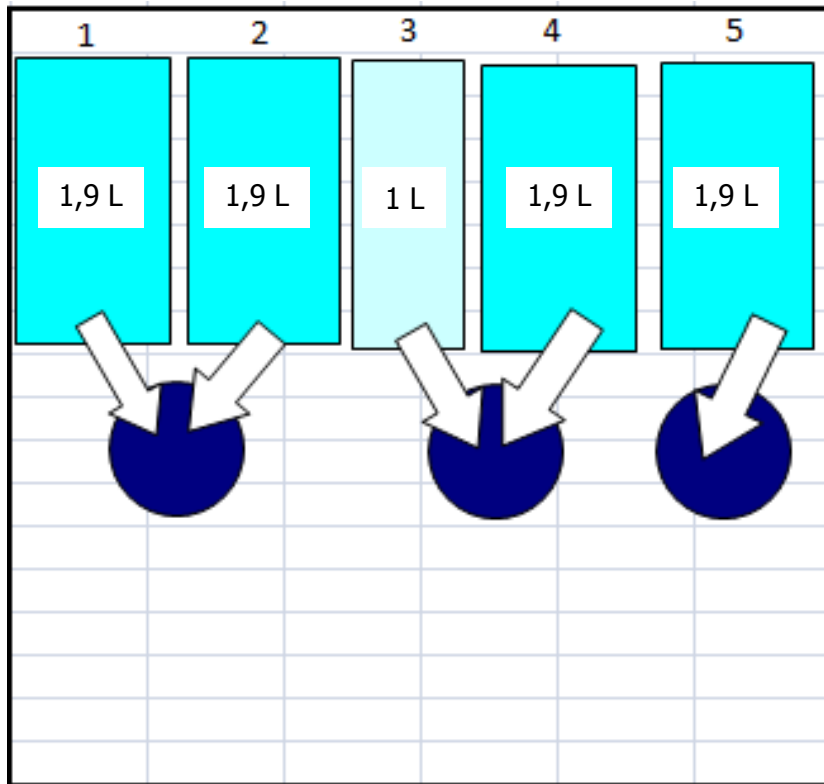

Konfiguration (Code 962190)

N&W

PRODUKTE

1. Schokolade
2. Milchpulver
3. Instantkaffee
4. Zucker
5. Tee

5 Instantbehälter – 3 Mischschalen
Separate Leitung für Heißwasser